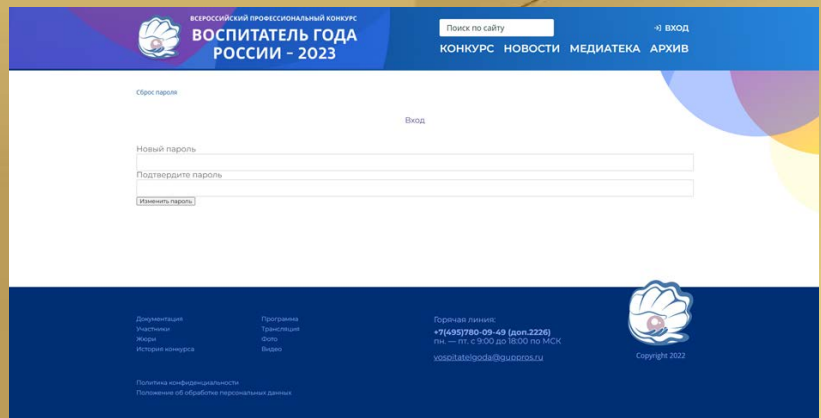

## Восстановление пароля:

Шаг 1

Шаг 2

Шаг 3

Шаг 4

Если письмо с паролем не пришло, сообщите:  
**vospitatelgoda@guppros.ru**

# Личный кабинет члена жюри

С 14 августа до 4 сентября

ВСЕРОССИЙСКИЙ ПРОФЕССИОНАЛЬНЫЙ КОНКУРС  
ВОСПИТАТЕЛЬ ГОДА  
РОССИИ - 2023

The screenshot shows the personal cabinet interface for a jury member. At the top, there is a blue header with the logo of the competition, the text 'ВСЕРОССИЙСКИЙ ПРОФЕССИОНАЛЬНЫЙ КОНКУРС ВОСПИТАТЕЛЬ ГОДА РОССИИ - 2022', a search bar, and navigation links for 'ЖЮРИ 3. Э.', 'КОНКУРС', 'НОВОСТИ', 'МЕДИАТЕКА', and 'АРХИВ'. Below the header, there is a navigation menu with 'Профиль' (Profile) highlighted by a red circle, 'Прибытие / Отъезд', and 'Оценочные листы'. The main content area shows the 'Профиль' section with a breadcrumb 'Главная / Профиль'. There is a placeholder for a profile picture, a 'Регион' dropdown menu set to 'Республика Коми', and a 'Населённый пункт' input field. Below this, there is a section titled 'ОСНОВАНИЯ ДЛЯ ВЫДВИЖЕНИЯ' and a 'СОХРАНИТЬ' button.