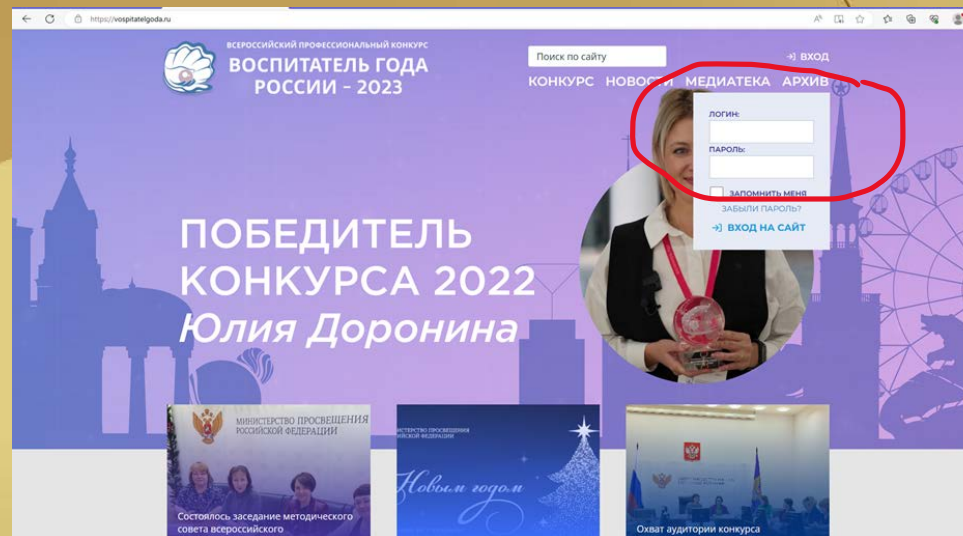

<https://vospitatelgoda.ru/>